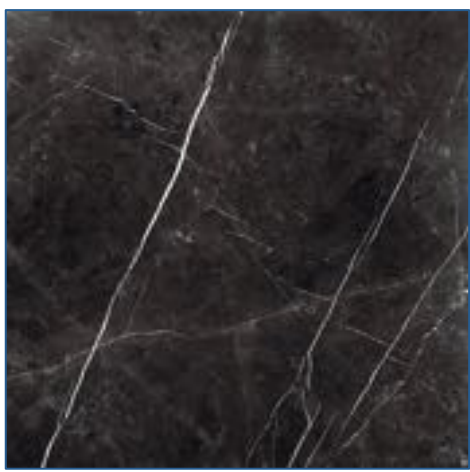

**FINISHED:**  
Glazed Polish

**SIZE:**  **Approx. 9 mm.**  
120x120 cm.

**COLLECTION:**  
PGVT 

Tiles Shown  
**Emperador Choco**

 **Marquina Nero**  
SL1212005

 **Pietra Fantastic**  
SL1212003

 **Emperador Choco**  
SL1212004